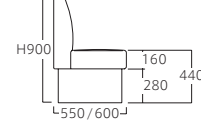

B キルト

ボックスン D-  
B-BR-1300-600-900  
張地: Rank-C  
N.C.135→P.292  
¥124,000

ボックスン D-  
B-BR-角コーナー -600-900  
張地: Rank-C  
N.C.135→P.292  
¥96,000

オプション: 下部収納タイプ(別途見積り)  
※底板はついておりません。別途お問い合わせください。  
~W1150 +¥10,000  
~W1300 +¥13,000  
~W1600 +¥15,000  
角コーナー +¥10,000

※カタログ掲載外の各寸法オーダーは別途見積りで承ります。  
※下部収納および底板付は別途見積りで承ります。  
※背裏と壁面との隙間防止用金具は別途見積りで承ります。

○ご注意

※単体での使用はご遠慮ください。  
※背裏は壁付設置用で仕上げはしていません。  
背裏仕上げは別途見積りで承ります。

A プレーンH800  
B キルトH800

A プレーンH900  
B キルトH900

ボックスン D サイズオーダー

巾木 合板 ポリエステル化粧板貼

Aプレーン H800

	~W1150	~W1300	~W1600	角コーナー
A	¥94,000	¥103,000	¥124,000	¥79,000
B	¥97,000	¥107,000	¥129,000	¥83,000
C	¥101,000	¥112,000	¥134,000	¥86,000
D	¥104,000	¥117,000	¥139,000	¥90,000
E	¥108,000	¥121,000	¥143,000	¥94,000
F	¥112,000	¥126,000	¥148,000	¥97,000

Bキルト H800

	~W1150	~W1300	~W1600	角コーナー
A	¥97,000	¥110,000	¥129,000	¥83,000
B	¥102,000	¥116,000	¥135,000	¥86,000
C	¥105,000	¥120,000	¥139,000	¥91,000
D	¥108,000	¥126,000	¥145,000	¥94,000
E	¥113,000	¥130,000	¥149,000	¥97,000
F	¥116,000	¥136,000	¥154,000	¥102,000