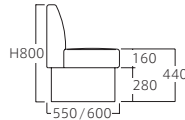

Step.5  
サイズ(H) 高さ(H)寸法をH800・H900からお選びください。  
※SH440は共通です。

H800

H900

オーダー例

A プレーン

ボックスン D-  
A-WNA-1300-600-800  
張地: Rank-B  
カラーパレット II UP1115  
¥107,000

ボックスン D-  
A-WNA-角コーナー -600-800  
張地: Rank-B  
カラーパレット II UP1115  
¥83,000

B キルト

ボックスン D-  
B-BR-1300-600-900  
張地: Rank-C  
N.C.135→P.292  
¥124,000

ボックスン D-  
B-BR-角コーナー -600-900  
張地: Rank-C  
N.C.135→P.292  
¥96,000

オプション: 下部収納タイプ(別途見積り)  
※底板はついておりません。別途お問い合わせください。  
~W1150 +¥10,000  
~W1300 +¥13,000  
~W1600 +¥15,000  
角コーナー +¥10,000

※カタログ掲載外の各寸法オーダーは別途見積りで承ります。  
※下部収納および底板付は別途見積りで承ります。  
※背裏と壁面との隙間防止用金具は別途見積りで承ります。

○ご注意

※単体での使用はご遠慮ください。  
※背裏は壁付設置用で仕上げはしていません。  
背裏仕上げは別途見積りで承ります。

A プレーンH800  
B キルトH800

A プレーンH900  
B キルトH900

ボックスン D サイズオーダー

巾木 合板 ポリエステル化粧板貼

Aプレーン H800

	~W1150	~W1300	~W1600	角コーナー
A	¥94,000	¥103,000	¥124,000	¥79,000
B	¥97,000	¥107,000	¥129,000	¥83,000
C	¥101,000	¥112,000	¥134,000	¥86,000
D	¥104,000	¥117,000	¥139,000	¥90,000
E	¥108,000	¥121,000	¥143,000	¥94,000
F	¥112,000	¥126,000	¥148,000	¥97,000