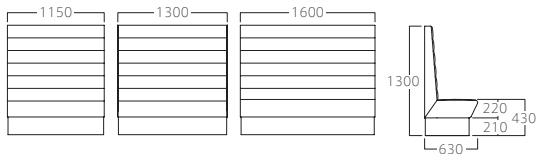

MURO

Table: 天板 セラウッド塗装天板 600×750→P.271
脚 X3-BL→P.276
Chair: 参考商品

ムーロ オーダー方法

Step.1

タイプ

下記2タイプ(Q・B)からお選び頂けます。

Q (キルト)

B (ボタン)

Step.2

カラー(巾木)

下記2カラー(WNA・DB)からお選び頂けます。

WNA (TJY-2051K)

DB (TJ-2054K)

Step.3

サイズ

幅(W)寸法をご指定ください。

~W1150

~W1300

~W1600

Q (キルト)

オーダー例

ムーロ・Q-WNA-1300
張地: Rank-C
ハイラルゴ L8604
¥193,000

ムーロ・B-DB-1300
張地: Rank-C
ハイラルゴ L8622→P.291
¥168,000

※カタログ掲載外の各寸法オーダーは別途お見積りで承ります。
※ムーロ・Bのボタンの位置は、芯振りで260ピッチです。サイズオーダーの場合は、両端で調整します。

○ご注意

※単体での使用はご遠慮ください。

※背裏は壁付設置用で仕上げはしていません。背裏は、不織布を張り、巾木は合板のままにしております。背裏仕上げは別途お見積りで承ります。

B (ボタン)

ムーロ サイズオーダー

巾木 合板 メラミン化粧板貼

脚端 アジャスター

Q (キルト)