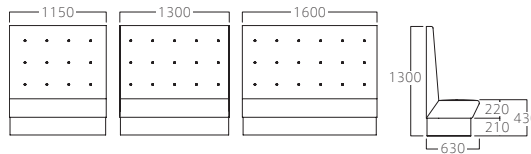

MURO

Table: 天板 セラウッド塗装天板 600×750→P.271
脚 X3-BL→P.276
Chair: 参考商品

ムーロ オーダー方法

Step.1

タイプ

下記2タイプ(Q・B)からお選び頂けます。

Q (キルト)

B (ボタン)

Step.2

カラー(巾木)

下記2カラー(WNA・DB)からお選び頂けます。

WNA (TJY-2051K)

DB (TJ-2054K)

Step.3

サイズ

幅(W)寸法をご指定ください。

~W1150

~W1300

~W1600

Q (キルト)

オーダー例

ムーロ・Q-WNA-1300
張地: Rank-C
ハイラルゴ L8604
¥193,000

ムーロ・B-DB-1300
張地: Rank-C
ハイラルゴ L8622→P.291
¥168,000

※カタログ掲載外の各寸法オーダーは別途お見積りで承ります。
※ムーロ・Bのボタンの位置は、芯振りで260ピッチです。サイズオーダーの場合は、両端で調整します。

○ご注意

※単体での使用はご遠慮ください。

※背裏は壁付設置用で仕上げはしていません。背裏は、不織布を張り、巾木は合板のままにしております。背裏仕上げは別途お見積りで承ります。

B (ボタン)

ムーロ サイズオーダー

巾木 合板 メラミン化粧板貼

脚端 アジャスター

Q (キルト)